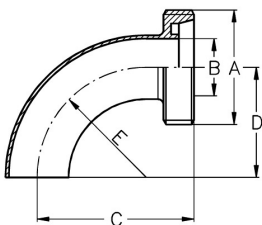

## Rohrleitungsbauteile Rohrverschraubung DIN 11851

Art.Nr. EUR Art.Nr. EUR

### Bogen 45° KK

DN	A	B	C	E	AISI304		AISI316L-1.4404	
10	Rd 28x1/8"	10	38,5	26	432530	62,20	432630	79,90
15	Rd 34x1/8"	16	44	35	432531	71,90	432631	93,20
20	Rd 44x1/6"	20	48,5	40	432532	85,70	432632	96,20
25	Rd 52x1/6"	26	59	50	432533	87,30	432633	98,70
32	Rd 58x1/6"	32	62,5	55	432534	88,90	432634	106,50
40	Rd 65x1/6"	38	66	60	432535	92,90	432635	112,20
50	Rd 78x1/6"	50	74,5	70	432536	102,30	432636	134,10
65	Rd 95x1/6"	66	83,5	80	432537	144,90	432637	188,50
80	Rd 110x1/4"	81	90,5	90	432538	221,80	432638	328,80
100	Rd 130x1/4"	100	102	100	432539	328,30	432639	491,50
125	Rd 160x1/4"	125	170	187	432541	Anfrage	432641	Anfrage
150	Rd 190x1/4"	150	202	225	432542	Anfrage	432642	Anfrage

### Bogen 90° GS

DN	A	B	C	D	E	AISI304		AISI316L-1.4404	
10	Rd 28x1/8"	10	43	26	26	431130	32,90	431230	39,10
15	Rd 34x1/8"	16	52	35	35	431131	34,60	431231	41,20
20	Rd 44x1/6"	20	59	40	40	431132	40,40	431232	47,30
25	Rd 52x1/6"	26	72	50	50	431133	44,50	431233	51,40
32	Rd 58x1/6"	32	77	55	55	431134	48,20	431234	55,80
40	Rd 65x1/6"	38	82	60	60	431135	50,90	431235	58,90
50	Rd 78x1/6"	50	93	70	70	431136	55,50	431236	64,70
65	Rd 95x1/6"	66	105	80	80	431137	76,20	431237	87,80
80	Rd 110x1/4"	81	115	90	90	431138	105,30	431238	124,20
100	Rd 130x1/4"	100	130	100	100	431139	138,20	431239	166,80
125	Rd 160x1/4"	125	223	187	187	431141	Anfrage	431241	Anfrage
150	Rd 190x1/4"	150	265	225	225	431142	Anfrage	431242	Anfrage